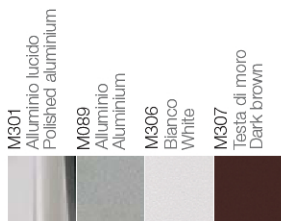

STRUTTURA / Structure

Sedia in acciaio nelle finiture: alluminio lucido M301, alluminio M089, bianco M306 (abbinabile solo con seduta e schienale in ABS lucido bianco Abs01), testa di moro M307 (abbinabile solo con seduta e schienale in ABS lucido avorio Abs02).

Steel chair in the finishes: polished aluminium M301, aluminium M089, white M306 (matching items are only for the seat and back in glossy white ABS Abs01), dark brown M307 (matching items are only for the seat and back in glossy white ABS Abs02).

Stuhl aus Stahl in den Ausführungen: Aluminium poliert M301, aluminiumfarben M089, weiß M306 (nur mit Sitzfläche und Rückenlehne aus ABS glänzend weiß Abs01 kombinierbar), dunkelbraun M307 (nur mit Sitzfläche und Rückenlehne aus ABS glänzend elfenbeinfarben Abs02 kombinierbar).

Стальной стул со следующей отделкой: блестящего алюминия M301, алюминий M089, белый M306 (сочетается только с сиденьем и спинкой из белого блестящего АБС Abs01), темно-коричневый M307 (сочетается только с сиденьем и спинкой из блестящего АБС цвета слоновой кости Abs02).